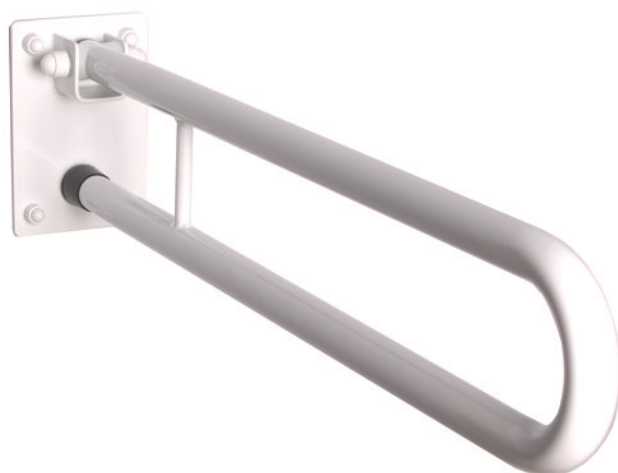

Porecz uchylna – kolor biały

- ✓ występuje w długościach: 50, 60, 70cm
- ✓ średnica rury 25mm
- ✓ materiał: stal węglowa, kolor biały
- ✓ zestaw śrub montażowych w komplecie
- ✓ posiada wpis do rejestru wyrobów medycznych
- ✓ europejskie oznaczenie CE

Bezpieczne korzystanie z pomieszczeń sanitarnych to podstawa dla osób z dysfunkcją narządu ruchu. Uchwyt sanitarny jest jednym z elementów ułatwiających samodzielne poruszanie się osoby niepełnosprawnej, zapewnia podparcie pod prysznicem, minimalizując ryzyko poślizgnięcia się i upadku. Uchwyt może być zamontowany zarówno w łazience, jak i sypialni oraz w każdym pomieszczeniu, w którym przebywać będzie osoba niepełnosprawna.